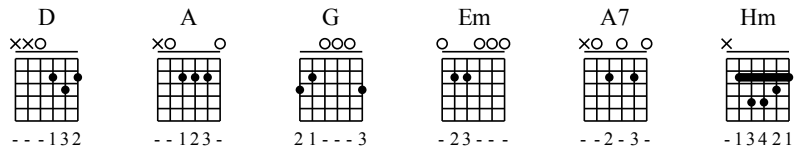

Stille Nacht

in D-Dur (Capo nutzen für höhere Tonarten)

trad. arr. Ernesto www.gitarrenlinks.de

Moderate ♩ = 60

Spur 1

1

Sti- i- lle Nacht, hei- li- ge Nacht, al- lesschläft,

TAB

D D A

Spur 2

1

l. l. l.

D oder Plektrum

Spur 1

4

ein- sam wacht, nur das trau- te hoch- hei- li- ge Paar.

TAB

D G D

Spur 2

4

l. l. l.

Spur 1

7

Hol- der Kna- be im lo- cki-gen Haar, schlaf in himm- lisch-er Ru- uh!